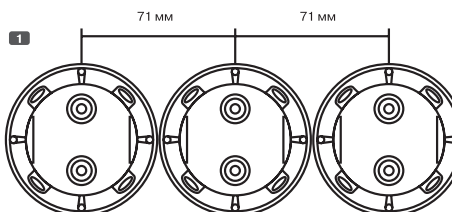

КРАТКОЕ РУКОВОДСТВО ПО МОНТАЖУ РОЗЕТОК

Установите подрозетники с шагом 71 мм.

3

Убедитесь, что подрозетник не выступает за плоскость стены.