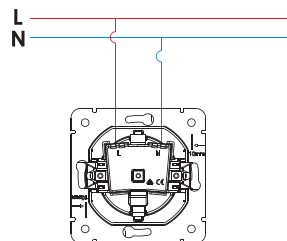

Розетка

6

Правила и условия безопасной эксплуатации (использования):

После распаковки необходимо провести наружный осмотр изделия на предмет отсутствия механических повреждений. Перед подключением убедитесь в соответствии требуемых характеристик. Монтаж производится в соответствии с техникой безопасности работ. Не допускайте попадания воды на изделие. Не используйте изделие, если оно повреждено или имеет признаки неисправности. Изделие предназначено для использования только в помещении! Продукт безопасен при использовании по назначению.

ЗАПРЕЩЕНО! Использовать розетку при образовании трещин в процессе эксплуатации или сколов на крышке или основании розетки. Подключать розетку к неисправной электропроводке. Осуществлять монтаж при включенном электропитании сети.

ВНИМАНИЕ! Обязательно убедитесь в отсутствии напряжения на месте работ с помощью указателя напряжения. При монтаже розетки необходимо убедиться в том, что монтажная коробка прочно удерживается в отверстии стены. При креплении розетки в коробке строго следите за тем, чтобы провода не попадали под распорные лапки.

Подготовленные к монтажу электрические провода присоедините не более двух под один винтовой зажим.

Меры, которые следует предпринять при обнаружении неисправности продукции:

Запрещено использовать изделие, если оно повреждено или имеет признаки неисправности, при обнаружении дефектов его следует заменить. При выходе из строя или истечении срока службы – утилизировать в соответствии с требованиями действующего законодательства РФ.

7

Изделие ремонту и восстановлению не подлежит.

Транспортировка, хранение, утилизация:

Транспортировка изделия допускается любым видом транспорта в упаковке изготовителя, обеспечивающей предохранение товара от механических повреждений, загрязнений и попадания влаги.

Хранить в упаковке изготовителя в крытых сухих складских помещениях при относительной влажности воздуха до 70% и температуре -40...+50 °С.

Утилизация осуществляется в соответствии с требованиями действующего законодательства РФ.

Дату изготовления см. на упаковке и/или изделии.

Срок службы 25 лет.

Гарантийный срок 24 месяца.

Изготовитель: «Ningbo jia she trading Co., Ltd» / «Нинбо джиа ши трейдинг Ко., ЛТД». **Адрес изготовителя:** 5-5, building 009, Shubo road no 9, Yinzhou district, Ningbo city, Zhejiang province, China / 5-5, биддинг 009, Шубо роад Но 9, Иньчжоу дистрикт, Нинбо сити, Чжецзян провинц, Китай. **Импортер и уполномоченный представитель:** ООО «СДС». **Адрес импортера:** 123060, Россия, г. Москва, ул. Маршала Соколовского, д. 3, эт. 5, пом. 1, ком. 3.

Дату изготовления см. на упаковке и/или изделии.

Изготовитель оставляет за собой право на внесение изменений в продукцию без предварительного уведомления с целью улучшения потребительских свойств товара.

8