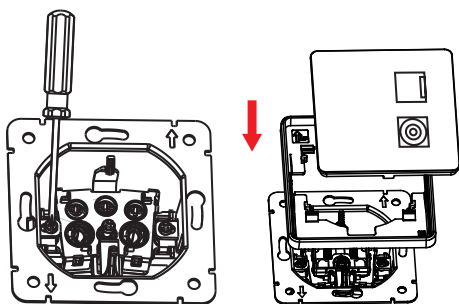

3

Убедитесь, что подрозетник не выступает за плоскость стены.

Осторожно снимите лицевую накладку розетки с помощью плоской отвертки.

4

Убедитесь, что розетка установлена в правильном направлении и глубина подрозетника больше 35 мм для евро-розетки, затем закрепите фиксирующие винты.

Установите рамку на металлическую пластину в специальный паз на обратной стороне. Убедитесь, что стрелка на внутренней части рамки имеет правильное направление.

4

5

5

Установите лицевую накладку розетки.

6