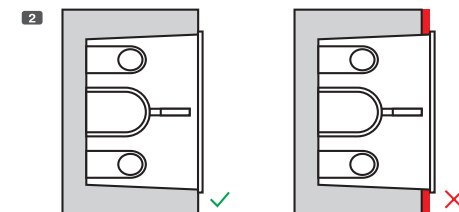

3

Убедитесь, что подрозетник не выступает за плоскость стены.

Осторожно снимите лицевую накладку розетки с помощью плоской отвертки.

4

Убедитесь, что розетка установлена в правильном направлении и глубина подрозетника больше 35 мм для евро-розетки, затем закрепите фиксирующие винты.

Установите рамку на металлическую пластину в специальный паз на обратной стороне. Убедитесь, что стрелка на внутренней части рамки имеет правильное направление.

4

5

5

Установите лицевую накладку розетки.

6