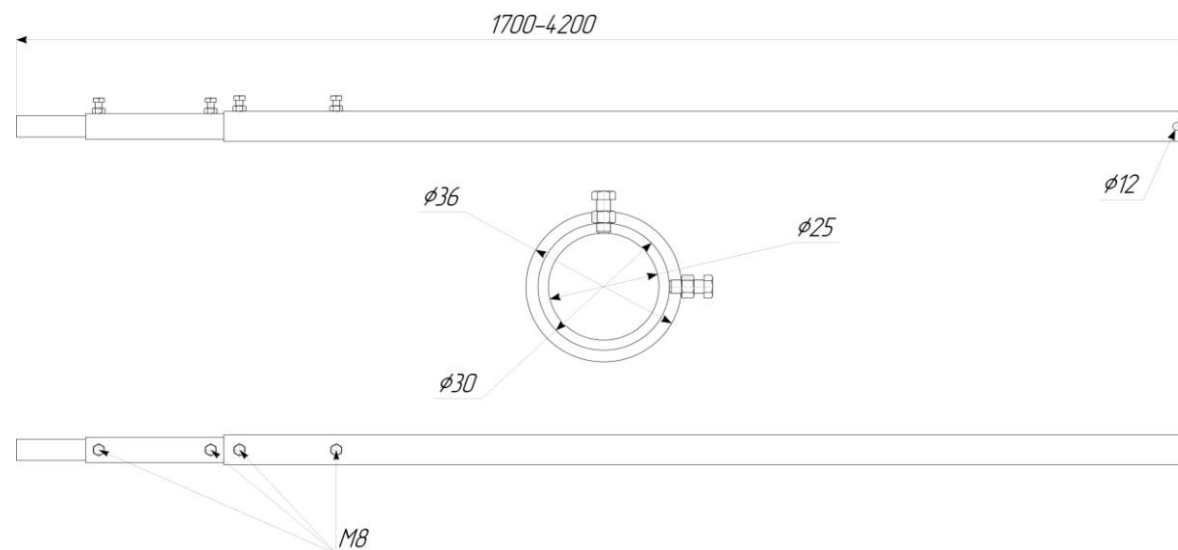

ПАСПОРТ

Мачта для антенн телескопическая, 450см, 3 колена REXANT Арт. 34-0610

Мачта используется для крепления эфирных и спутниковых антенн на кронштейн на балконы, оконные рамы, стены строений.

Крепление антенны на мачту поможет существенно улучшить качество принимаемого сигнала и избавит от помех, вносимых различными электронными устройствами, а также стенами и крышами домов.

Мачта изготовлена из стали, окрашенной специальной порошковой краской, обеспечивающей защиту от внешних факторов и долгий срок службы в неблагоприятных условиях окружающей среды.

ХАРАКТЕРИСТИКИ:

Конструкция: телескопическая

Длина мачты: 450 см

Максимальная рабочая длина: 420 см

Длина колена: 1.5 м

Диаметр трубы: 36 мм, 30 мм, 25 мм

Покрытие: порошковая окраска

ВНЕШНИЙ ВИД И ГАБАРИТНЫЕ РАЗМЕРЫ

ВНИМАНИЕ! ПЕРЕД УСТАНОВКОЙ УБЕДИТЕСЬ, ЧТО КРЕПЛЕНИЕ И ПОВЕРХНОСТЬ, НА КОТОРУЮ УСТАНАВЛИВАЕТСЯ КРОНШТЕЙН ВЫДЕРЖАТ ВЕС КРОНШТЕЙНА С ОБОРУДОВАНИЕМ УСТАНОВЛЕННЫМ НА НЕГО