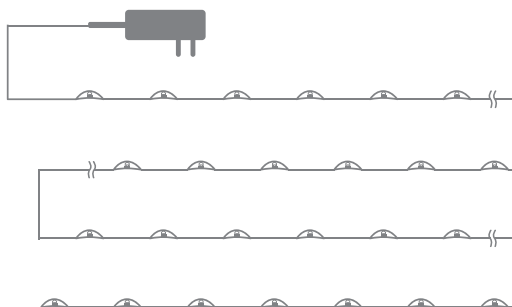

ОПИСАНИЕ И НАЗНАЧЕНИЕ

Новый формат уже полюбившейся светодиодной гирлянды «Роса» с влагозащищенным блоком питания. Теперь не только дома, но и на загородном участке можно атмосферно украсить территорию. Множеством светлячков гирлянда расположится на клумбах и альпийских горках. При этом гирлянда не теряет своего основного назначения - украшения елок, предметов интерьера, цветочных ваз. Длина гирлянды позволит стильно украсить елку высотой до 2-2,5 метров, а тонкий медный провод будет практически незаметен в кроне дерева.

КОМПЛЕКТ ПОСТАВКИ

- Светодиодная гирлянда – 1 шт.
- Трансформатор – 1 шт.
- Руководство пользователя – 1 шт.

ТЕХНИЧЕСКИЕ ХАРАКТЕРИСТИКИ

Напряжение питания	12 В
Номинальный ток	0,017 А
Коэффициент мощности	0,33
Источник света	Светодиоды (LED)
Степень защиты	IP44
Класс защиты от поражения током	III
Режим свечения	Постоянное
Климатическое исполнение	У1
Температурный режим использования	-15...+40 °С
Длина шнура питания	3 м
Срок службы	5 лет

ТЕХНИЧЕСКИЕ ХАРАКТЕРИСТИКИ ТРАНСФОРМАТОРА

Входное напряжение	AC 230 В
Выходное напряжение	DC 12 В
Выходная мощность	7,2 Вт
Степень пылевлагозащиты	IP44
Класс защиты от поражения током	II
Срок службы	5 лет

СХЕМА ИЗДЕЛИЯ